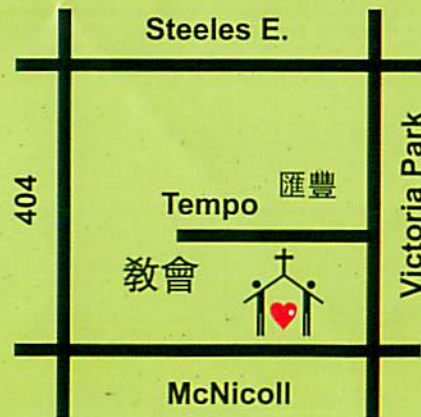

星期日聚會

Sunday Meeting

上午 9:00 am

祈禱會

Prayer Meeting

上午 9:45am - 11:15am

粵語崇拜

Cantonese Worship

國語崇拜

Mandarin Worship

兒童崇拜 (2歲至6年級)

Children Worship (2's - G.6)

英語主日學(7年級及以上)

English Sunday School (G.7 & up)

上午 11:30am - 1:00pm

粵語成人主日學

Cantonese Adult Sunday School

粵語福音班

Cantonese Seeker Class

國語成人主日學

Mandarin Adult Sunday School

兒童主日學 (2歲至6年級)

Children Sunday School (2's - G.6)

英語崇拜

English Worship

社區活動

北約恩典福音堂除了敬拜及團契活動，還有供社區參予的康體活動和服務社區的活動，例如：

- 太極班
- 排舞班
- 編織班
- 烹飪班
- ESL英文研習班
- 羽毛球
- 食物銀行
- 探訪老人院
- 恩福幼兒園
- 全色人生計劃(課後活動)
- 兒童暑期營
- 暑期青少年領袖培訓營

主日泊車：

可泊教會、郵局、100 Tempo Ave.

(注意：郵政局的貨物起卸區及100 Tempo Ave的 Reserved/Visitor/Staff 等車位不能泊車，以免收到告票。)